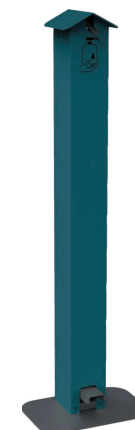

ククウジェル/21アカブルコブルー
CouCou gel/21
W300×D200×H1,000mm
フレーム/アルミ ベース/スチール
重量/7.0kg
¥71,500(本体価格 ¥65,000)