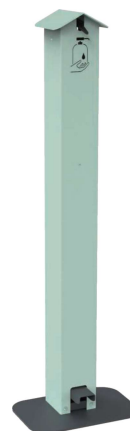

バラッドアップライトスタンド/82カクタスグリーン
Balad Upright Stand/82CUC
W200×D350×H1,570mm
主材/スチール 重量/6.5kg
デザイン/トリストラン・ローナー
¥47,300(本体価格 ¥43,000)
スタンドのみの価格です。

FERMOB

フェルモブ

Fermob

ルイジアナベンチ150/09ラスト
Louisiane Bench 150/09RU
W1,500×D710×SH430・H810mm
主材/スチール 重量/33.3kg 組立式
¥143,000(本体価格 ¥130,000)

ルイジアナベンチ150/02シダーグリーン
Louisiane Bench 150/02G
W1,500×D710×SH430・H810mm
主材/スチール 重量/33.3kg 組立式
¥143,000(本体価格 ¥130,000)

ルイジアナベンチ150/01ホワイト
Louisiane Bench 150/01W
W1,500×D710×SH430・H810mm
主材/スチール 重量/33.3kg 組立式
¥143,000(本体価格 ¥130,000)

●別法にて
センターアームを製作する事ができます。
別途お問い合わせ下さい。

FERMOB

フェルモブ

ククウジェル/A7アイズミント
CouCou gel/A7
W300×D200×H1,000mm
フレーム/アルミ ベース/スチール
重量/7.0kg
¥71,500(本体価格 ¥65,000)

ククウジェル/A5クレイグレー
CouCou gel/A5
W300×D200×H1,000mm
フレーム/アルミ ベース/スチール
重量/7.0kg
¥71,500(本体価格 ¥65,000)