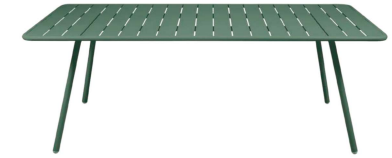

ルクセンブルグテーブル207×100/02シダーグリーン NEW
Luxembourg Table 207×100/02G
W2,070×D1,000×H740mm
フレーム/アルミ 天板/アルミ
重量/21.4kg 組立式
デザイン/フレデリック・ソフィア
¥319,000(本体価格 ¥290,000)