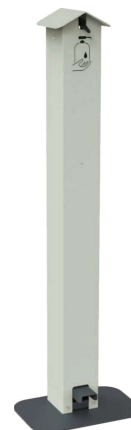

●別法にて
センターアームを製作する事ができます。
別途お問い合わせ下さい。

FERMOB

フェルモブ

ククウジェル/A7アイズミント
CouCou gel/A7
W300×D200×H1,000mm
フレーム/アルミ ベース/スチール
重量/7.0kg
¥71,500(本体価格 ¥65,000)

ククウジェル/A5クレイグレー
CouCou gel/A5
W300×D200×H1,000mm
フレーム/アルミ ベース/スチール
重量/7.0kg
¥71,500(本体価格 ¥65,000)