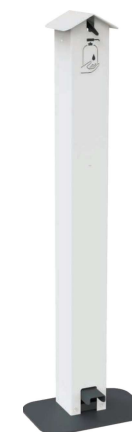

●別法にて
センターアームを製作する事ができます。
別途お問い合わせ下さい。

FERMOB

フェルモブ

ククウジェル/A7アイズミント
CouCou gel/A7
W300×D200×H1,000mm
フレーム/アルミ ベース/スチール
重量/7.0kg
¥71,500(本体価格 ¥65,000)

ククウジェル/A5クレイグレー
CouCou gel/A5
W300×D200×H1,000mm
フレーム/アルミ ベース/スチール
重量/7.0kg
¥71,500(本体価格 ¥65,000)