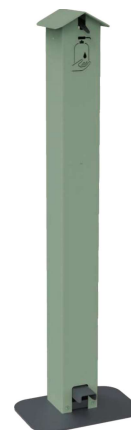

ククウジェル/82カクタスグリーン
CouCou gel/82
W300×D200×H1,000mm
フレーム/アルミ ベース/スチール
重量/7.0kg
¥71,500(本体価格 ¥65,000)