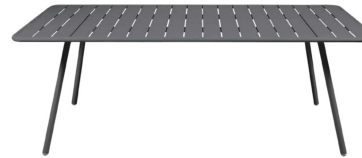

FERMOB

フェルモブ

○テーブルは1台よりご注文承
ります。

ルクセンブルグテーブル80×80/
01ホワイト
Luxembourg Table 80×80/01W
W800×D800×H740mm
フレーム/アルミ 天板/アルミ
重量/19.6kg 組立式
バラソル穴/φ37mm
デザイン/フレデリック・ソフィア
¥187,000(本体価格 ¥170,000)

ルクセンブルグテーブル80×80/
02シダーグリーン
Luxembourg Table 80×80/02G
W800×D800×H740mm
フレーム/アルミ 天板/アルミ
重量/19.6kg 組立式
バラソル穴/φ37mm
デザイン/フレデリック・ソフィア
¥187,000(本体価格 ¥170,000)

ルクセンブルグテーブル207×100/02シダーグリーン NEW
Luxembourg Table 207×100/02G
W2,070×D1,000×H740mm
フレーム/アルミ 天板/アルミ
重量/21.4kg 組立式
デザイン/フレデリック・ソフィア
¥319,000(本体価格 ¥290,000)

ルクセンブルグテーブル80×143/
01ホワイト
Luxembourg Table 80×143/01W
W1,430×D800×H740mm
フレーム/アルミ 天板/アルミ
重量/13.2kg 組立式
バラソル穴/φ41mm
デザイン/フレデリック・ソフィア
¥220,000(本体価格 ¥200,000)

ルクセンブルグテーブル80×143/
02シダーグリーン
Luxembourg Table 80×143/02G
W1,430×D800×H740mm
フレーム/アルミ 天板/アルミ
重量/13.2kg 組立式
バラソル穴/φ41mm
デザイン/フレデリック・ソフィア
¥220,000(本体価格 ¥200,000)

ルクセンブルグテーブル80×143/
47アンズラサイト
Luxembourg Table 80×143/47ANT
W1,430×D800×H740mm
フレーム/アルミ 天板/アルミ
重量/13.2kg 組立式
バラソル穴/φ41mm
デザイン/フレデリック・ソフィア
¥220,000(本体価格 ¥200,000)