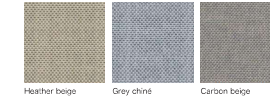

DUO

DOLCE

SOLIDS (サンプル)

NATTE (サンプル)

AGORA LISO

AGORA PANAMA

ATLAS PLAIN

WARM