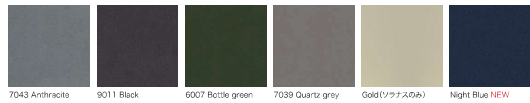

マテリアル

フレーム色 ALUMINIUM