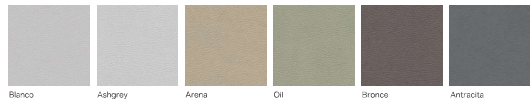

フレーム色 ALUMINIUM

デクton天板 DEKTON\*

ファブリック

NAUTICA

GEMINI

SLING (サンプル)

SILVERTEX

SOFT