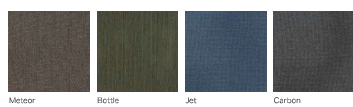

フレーム色 ALUMINIUM

デクton天板 DEKTON\*

ファブリック

NAUTICA

GEMINI

SLING (サンプル)

SILVERTEX

SOFT