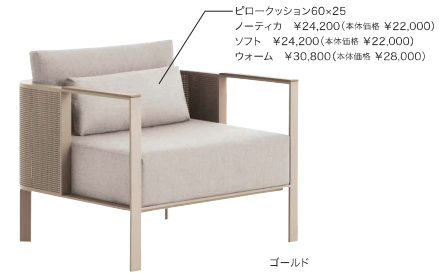

GANDIA BLASCO

ガンディア ブラスコ

○フレーム・天板・ファブリック
展開色はp312-313をご参照
下さい。

GANDIABLASCO

ゴールド

ソラナスラウンジチェア
Solanas Lounge Chair
W900×D820×SH450・H670mm
主材/アルミ 重量/36.0kg
デザイン/ダニエル・ジェルマーニ

カラー ¥638,000(本体価格 ¥580,000)
ゴールド ¥726,000(本体価格 ¥660,000)
クッションSLL
ノーティカ ¥154,000(本体価格 ¥140,000)
ソフト ¥154,000(本体価格 ¥140,000)
ウォーム ¥198,000(本体価格 ¥180,000)
保護カバー ¥47,300(本体価格 ¥43,000)