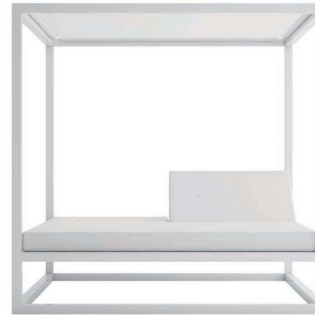

アノダイズド ¥1,232,000(本体価格 ¥1,120,000)

カラー ¥1,441,000(本体価格 ¥1,310,000)

GANDIA BLASCO

ガンディア ブラスコ

○スライドシェードの色は別途  
お問い合わせ下さい。

GANDIABLASCO

デイベットのスリングルーフ  
Elevated Daybed Ceiling Fixed Canvas

W2,000×D2,000×H2,000mm