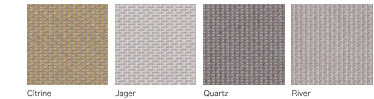

MAGESTIC (サンプル・デコグッションのみ)