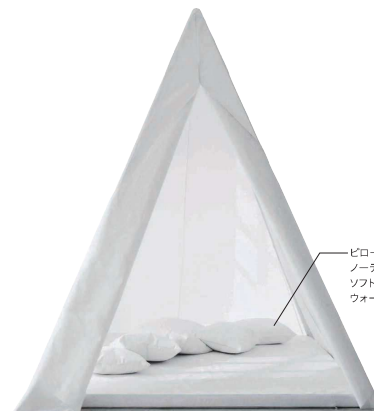

GANDIA BLASCO

ガンディア ブラスコ

○フレーム・ファブリック展開色  
はp312-313をご参照下さい。  
○天幕の色は別途ファブリック  
見本よりお選び下さい。

GANDIABLASCO

ピロークッション50×50  
ノーティカ ¥29,700(本体価格 ¥27,000)  
ソフト ¥29,700(本体価格 ¥27,000)  
ウォーム ¥38,500(本体価格 ¥35,000)