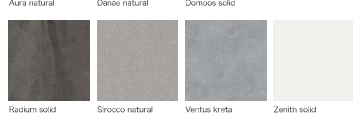

デクton天板 DEKTON*