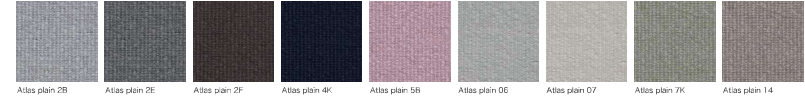

DUO

DOLCE

SOLIDS (サンプル)

NATTE (サンプル)

AGORA LISO

AGORA PANAMA

ATLAS PLAIN

WARM