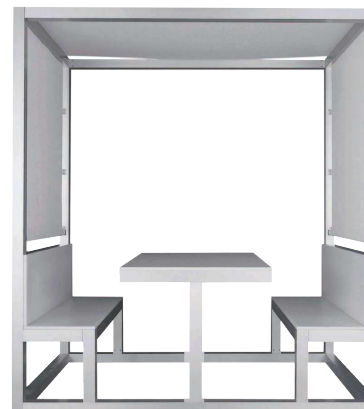

ウォーム ¥198,000(本体価格 ¥180,000)

メレンデロ

**Merendero**

W1,800×D1,200×SH430・H2,000mm

フレーム / アルミ 背・座 / ポリエチレン

重量 / 98,5kg

付属品 PVCテーブルクロス 組立式

デザイン / ホセ・A・ガンディアプラスコ