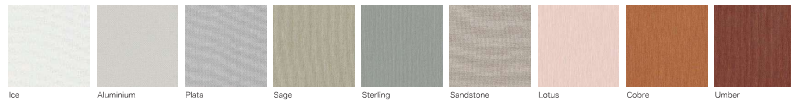

フレーム色 ALUMINIUM

デクton天板 DEKTON\*

ファブリック

NAUTICA

GEMINI

SLING (サンプル)

SILVERTEX

SOFT