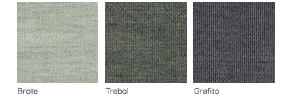

DUO

DOLCE

SOLIDS (サンプル)

NATTE (サンプル)

AGORA LISO

AGORA PANAMA

ATLAS PLAIN

WARM