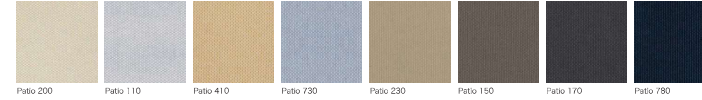

マテリアル

フレーム色 ALUMINIUM

デクton天板 DEKTON*

ファブリック

NAUTICA

GEMINI

SLING (サンプル)

SILVERTEX

SOFT

DUO

DOLCE

SOLIDS (サンプル)

NATTE (サンプル)

AGORA LISO

AGORA PANAMA

ATLAS PLAIN

WARM

BORA BORA

PATIO

DOMINO (サンプル)

MAGESTIC (サンプル・デコグッションのみ)

STRANGE LOVES