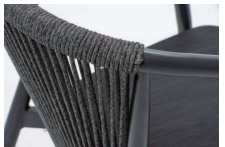

天板JK-4

セラミックテーブル80×80
Ceramic Table 80×80
W800×D800×H730mm
フレーム/アルミ 天板/セラミック
重量/17.7kg 組立式
¥110,000(本体価格 ¥100,000)