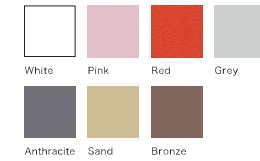

テーブル

d|abla