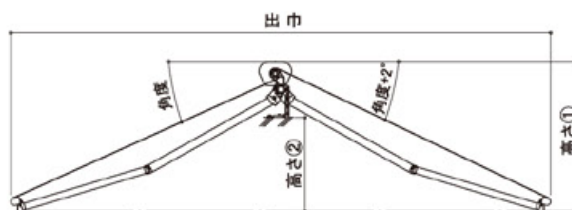

■断面図

単位:mm

▼手動タイプ

▼電動タイプ

▼電手動タイプ

[注意]

- ※手動タイプで逆転防止機構付ギア(G2型)は取り付け出来ません。
- ※図はキャンバス角度15°時の納まりです。キャンバス角度によって、前伸の納まり位置は変化します。
- ※上ケースはオプション品です。
- ※電動、電手動タイプの場合、モーターに直接雨水がかかるように、上ケース等を設置して下さい。

■標準構成寸法図

単位:mm

※図は電動タイプです。

■勾配寸法表

単位:mm

アーム 角度	10アーム			15アーム			20アーム		
	出巾	高さ①	高さ②	出巾	高さ①	高さ②	出巾	高さ①	高さ②
15°	2,172	494	95	3,081	615	216	4,031	742	343
20°	2,137	578	179	3,022	738	339	3,946	905	506
25°	2,087	660	261	2,940	857	458	3,831	1,064	665

※張り出し時の数値は参考値ですので、設置時の目安としてご使用下さい。

※取り付け面の傾斜、キャンバスの重み、また張り出し操作(手動タイプ)時やリミット設定(電動・電手動タイプ)の状況によってはキャンバス角度が既定通りにならない場合もあります。

※途中使いをすると雨がたまりやすくなりますので、ご注意ください。

キャンバスの張出し

コンパクトな収納

ホーニングでつくりたい快適空間

ROLL AWNING
W-BANNE

▼鉄骨造納まり

▼アルミ取付枠納まり

▼取付ブラケット寸法図

■最小間口寸法 (外形寸法) W

アーム規格	アーム最小スパン	最小間口寸法 (外形寸法) (W)
10+10	1,340 mm	1,910 mm
15+15	1,820 mm	2,390 mm
20+20	2,310 mm	2,880 mm

■規格別重量表

単位: kg

間口規格 外形寸法	機能区分	アーム規格			オプション 上ケース
		10+10	15+15	20+20	
2,045 mm (1.0間用)	手動	31.6	—	—	5.7
	電動	33.7	—	—	
	電手動	34.5	—	—	
	電動リモコン	33.9	—	—	
2,980 mm (1.5間用)	手動	41.0	45.9	61.2	7.8
	電動	43.1	48.0	63.3	
	電手動	43.9	48.8	64.1	
	電動リモコン	43.3	48.2	63.5	
3,890 mm (2.0間用)	手動	50.5	56.2	66.3	10.0
	電動	52.6	58.3	68.4	
	電手動	53.4	59.1	69.2	
	電動リモコン	52.8	58.5	68.6	
4,700 mm (2.5間用)	手動	57.1	63.4	69.9	11.5
	電動	59.2	65.5	72.0	
	電手動	60.0	66.3	72.8	
	電動リモコン	59.4	65.7	72.2	