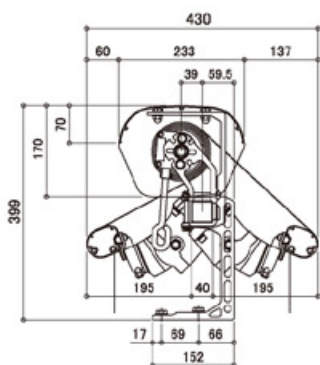

■断面図

単位:mm

▼手動タイプ

▼電動タイプ

▼電手動タイプ

[注意]

- ※手動タイプで逆転防止機構付ギア(G2型)は取り付け出来ません。
- ※図はキャンバス角度15°時の納まりです。キャンバス角度によって、前伸の納まり位置は変化します。
- ※上ケースはオプション品です。
- ※電動、電手動タイプの場合、モーターに直接雨水がかかるように、上ケース等を設置して下さい。

■標準構成寸法図

単位:mm

※図は電動タイプです。

■勾配寸法表

単位:mm

アーム 角度	10アーム			15アーム			20アーム		
	出巾	高さ①	高さ②	出巾	高さ①	高さ②	出巾	高さ①	高さ②
15°	2,172	494	95	3,081	615	216	4,031	742	343
20°	2,137	578	179	3,022	738	339	3,946	905	506
25°	2,087	660	261	2,940	857	458	3,831	1,064	665

▼鉄骨造納まり

▼アルミ取付枠納まり

▼取付ブラケット寸法図

■最小間口寸法 (外形寸法) W

アーム規格	アーム最小スパン	最小間口寸法 (外形寸法) (W)
10+10	1,340 mm	1,910 mm
15+15	1,820 mm	2,390 mm
20+20	2,310 mm	2,880 mm

■規格別重量表

単位: kg

間口規格 外形寸法	機能区分	アーム規格			オプション 上ケース
		10+10	15+15	20+20	
2,045 mm (1.0間用)	手動	31.6	—	—	5.7
	電動	33.7	—	—	
	電手動	34.5	—	—	
	電動リモコン	33.9	—	—	
2,980 mm (1.5間用)	手動	41.0	45.9	61.2	7.8
	電動	43.1	48.0	63.3	
	電手動	43.9	48.8	64.1	
	電動リモコン	43.3	48.2	63.5	
3,890 mm (2.0間用)	手動	50.5	56.2	66.3	10.0
	電動	52.6	58.3	68.4	
	電手動	53.4	59.1	69.2	
	電動リモコン	52.8	58.5	68.6	
4,700 mm (2.5間用)	手動	57.1	63.4	69.9	11.5
	電動	59.2	65.5	72.0	
	電手動	60.0	66.3	72.8	
	電動リモコン	59.4	65.7	72.2	

■操作ハンドルの長さ

記号	100	145	170	195	220
長さ (mm)	1,000	1,450	1,700	1,950	2,200