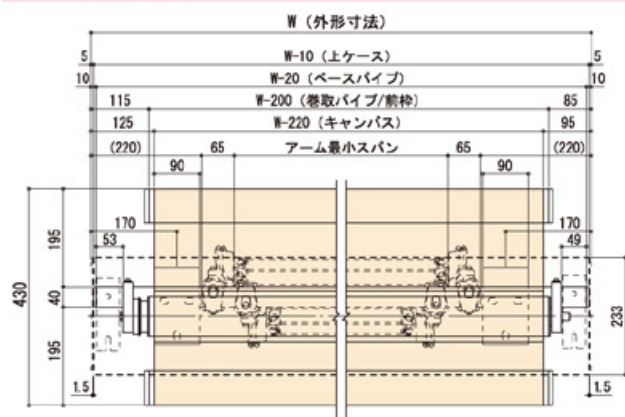

■断面図

単位:mm

▼手動タイプ

▼電動タイプ

▼電手動タイプ

[注意]

- ※手動タイプで逆転防止機構付ギア(G2型)は取り付け出来ません。
- ※図はキャンバス角度15°時の納まりです。キャンバス角度によって、前伸の納まり位置は変化します。
- ※上ケースはオプション品です。
- ※電動、電手動タイプの場合、モーターに直接雨水がかかるように、上ケース等を設置して下さい。

■標準構成寸法図

単位:mm

※図は電動タイプです。

■勾配寸法表

単位:mm

アーム 角度	10アーム			15アーム			20アーム		
	出巾	高さ①	高さ②	出巾	高さ①	高さ②	出巾	高さ①	高さ②
15°	2,172	494	95	3,081	615	216	4,031	742	343
20°	2,137	578	179	3,022	738	339	3,946	905	506
25°	2,087	660	261	2,940	857	458	3,831	1,064	665

ロールオーニング
【ダブルバーネ】

- 最大間口は 4.7m (製品の外形寸法)
- 最大出巾は 4m (2m+2m)
- キャンバス勾配は 15° ~ 25°
- 1台で2台分のスペースを確保
- 2台設置するより断然お得!
- 専用金具を使用してアルミフレームへの取り付けが容易
- 独立型の開閉テントとして、幼稚園砂場や喫煙スペースに

■標準納まり図

▼RC造納まり

※RC上面は雨処理等で傾斜がついている場合がありますので、ご注意ください。

▼鉄骨造納まり

▼アルミ取付枠納まり

▼取付ブラケット寸法図

■最小間口寸法 (外形寸法) W

アーム規格	アーム最小スパン	最小間口寸法 (外形寸法) (W)
10+10	1,340 mm	1,910 mm
15+15	1,820 mm	2,390 mm
20+20	2,310 mm	2,880 mm

■規格別重量表

単位: kg

間口規格 外形寸法	機能区分	アーム規格			オプション 上ケース
		10+10	15+15	20+20	
2,045 mm (1.0間用)	手動	31.6	—	—	5.7
	電動	33.7	—	—	
	電手動	34.5	—	—	
	電動リモコン	33.9	—	—	
2,980 mm (1.5間用)	手動	41.0	45.9	61.2	7.8
	電動	43.1	48.0	63.3	
	電手動	43.9	48.8	64.1	
	電動リモコン	43.3	48.2	63.5	
3,890 mm (2.0間用)	手動	50.5	56.2	66.3	10.0
	電動	52.6	58.3	68.4	
	電手動	53.4	59.1	69.2	
	電動リモコン	52.8	58.5	68.6	
4,700 mm (2.5間用)	手動	57.1	63.4	69.9	11.5
	電動	59.2	65.5	72.0	
	電手動	60.0	66.3	72.8	
	電動リモコン	59.4	65.7	72.2	