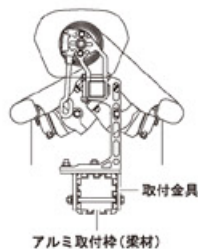

※張り出し時の数値は参考値ですので、設置時の目安としてご使用下さい。

※取り付け面の傾斜、キャンバスの重み、また張り出し操作(手動タイプ)時やリミット設定(電動・電手動タイプ)の状況によってはキャンバス角度が既定通りにならない場合もあります。

※途中使いをすると雨がたまりやすくなりますので、ご注意ください。

キャンバスの張出し

コンパクトな収納

ホーニングでつくりたい快適空間

ROLL AWNING
W-BANNE

ロールオーニング
【ダブルバーネ】

- 最大間口は 4.7m (製品の外形寸法)
- 最大出巾は 4m (2m+2m)
- キャンバス勾配は 15° ~ 25°
- 1台で2台分のスペースを確保
- 2台設置するより断然お得!
- 専用金具を使用してアルミフレームへの取り付けが容易
- 独立型の開閉テントとして、幼稚園砂場や喫煙スペースに

■標準納まり図

▼RC造納まり

※RC上面は雨処理等で傾斜がついている場合がありますので、ご注意ください。

▼鉄骨造納まり

▼アルミ取付枠納まり

▼取付ブラケット寸法図

■最小間口寸法 (外形寸法) W

アーム規格	アーム最小スパン	最小間口寸法 (外形寸法) (W)
10+10	1,340 mm	1,910 mm
15+15	1,820 mm	2,390 mm
20+20	2,310 mm	2,880 mm

■規格別重量表

単位: kg

間口規格 外形寸法	機能区分	アーム規格			オプション 上ケース
		10+10	15+15	20+20	
2,045 mm (1.0間用)	手動	31.6	—	—	5.7
	電動	33.7	—	—	
	電手動	34.5	—	—	
	電動リモコン	33.9	—	—	
2,980 mm (1.5間用)	手動	41.0	45.9	61.2	7.8
	電動	43.1	48.0	63.3	
	電手動	43.9	48.8	64.1	
	電動リモコン	43.3	48.2	63.5	
3,890 mm (2.0間用)	手動	50.5	56.2	66.3	10.0
	電動	52.6	58.3	68.4	
	電手動	53.4	59.1	69.2	
	電動リモコン	52.8	58.5	68.6	
4,700 mm (2.5間用)	手動	57.1	63.4	69.9	11.5
	電動	59.2	65.5	72.0	
	電手動	60.0	66.3	72.8	
	電動リモコン	59.4	65.7	72.2	