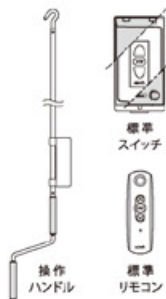

ロールオーニング
【ダブルバーネ】

- 最大間口は 4.7m (製品の外形寸法)
- 最大出巾は 4m (2m+2m)
- キャンバス勾配は 15° ~ 25°
- 1台で2台分のスペースを確保
- 2台設置するより断然お得!
- 専用金具を使用してアルミフレームへの取り付けが容易
- 独立型の開閉テントとして、幼稚園砂場や喫煙スペースに

■標準納まり図

▼RC造納まり

※RC上面は雨処理等で傾斜がついている場合がありますので、ご注意ください。

▼鉄骨造納まり

▼アルミ取付枠納まり

▼取付ブラケット寸法図

■最小間口寸法 (外形寸法) W

アーム規格	アーム最小スパン	最小間口寸法 (外形寸法) (W)
10+10	1,340 mm	1,910 mm
15+15	1,820 mm	2,390 mm
20+20	2,310 mm	2,880 mm

■規格別重量表

単位: kg

間口規格 外形寸法	機能区分	アーム規格			オプション 上ケース
		10+10	15+15	20+20	
2,045 mm (1.0間用)	手動	31.6	—	—	5.7
	電動	33.7	—	—	
	電手動	34.5	—	—	
	電動リモコン	33.9	—	—	
2,980 mm (1.5間用)	手動	41.0	45.9	61.2	7.8
	電動	43.1	48.0	63.3	
	電手動	43.9	48.8	64.1	
	電動リモコン	43.3	48.2	63.5	
3,890 mm (2.0間用)	手動	50.5	56.2	66.3	10.0
	電動	52.6	58.3	68.4	
	電手動	53.4	59.1	69.2	
	電動リモコン	52.8	58.5	68.6	
4,700 mm (2.5間用)	手動	57.1	63.4	69.9	11.5
	電動	59.2	65.5	72.0	
	電手動	60.0	66.3	72.8	
	電動リモコン	59.4	65.7	72.2	

※上記はキャンバス重量、440g/m²時で算出したものです。
※重量は、標準ブリル(H150ストレート)も含む。

■操作部品

- 手動 : 操作ハンドルの長さを5種類から選んでください。
- 電動 : 標準スイッチが付属します。オプションで他のスイッチも選択できます。
- 電手動 : 標準スイッチが付属します。オプションで他のスイッチも選択できます。操作ハンドルの長さを5種類から選んでください。
- 電動リモコン : 標準リモコンが付属します。オプションで他のリモコンも選択できます。(アルタス)