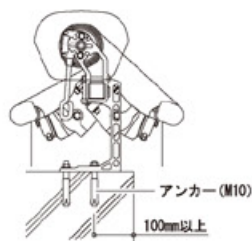

単位:mm

※図は電動タイプです。

■勾配寸法表

単位:mm

アーム 角度	10アーム			15アーム			20アーム		
	出巾	高さ①	高さ②	出巾	高さ①	高さ②	出巾	高さ①	高さ②
15°	2,172	494	95	3,081	615	216	4,031	742	343
20°	2,137	578	179	3,022	738	339	3,946	905	506
25°	2,087	660	261	2,940	857	458	3,831	1,064	665

※張り出し時の数値は参考値ですので、設置時の目安としてご使用下さい。

※取り付け面の傾斜、キャンバスの重み、また張り出し操作(手動タイプ)時やリミット設定(電動・電手動タイプ)の状況によってはキャンバス角度が既定通りにならない場合もあります。

※途中使いをすると雨がたまりやすくなりますので、ご注意ください。

キャンバスの張出し

コンパクトな収納

ホーニングでつくりたい快適空間

ROLL AWNING
W-BANNE

ロールオーニング
【ダブルバーネ】

- 最大間口は 4.7m (製品の外形寸法)
- 最大出巾は 4m (2m+2m)
- キャンバス勾配は 15° ~ 25°
- 1台で2台分のスペースを確保
- 2台設置するより断然お得!
- 専用金具を使用してアルミフレームへの取り付けが容易
- 独立型の開閉テントとして、幼稚園砂場や喫煙スペースに

■標準納まり図

▼RC造納まり

※RC上面は雨処理等で傾斜がついている場合がありますので、ご注意ください。

▼鉄骨造納まり

▼アルミ取付枠納まり

▼取付ブラケット寸法図

■最小間口寸法 (外形寸法) W

アーム規格	アーム最小スパン	最小間口寸法 (外形寸法) (W)
10+10	1,340 mm	1,910 mm
15+15	1,820 mm	2,390 mm
20+20	2,310 mm	2,880 mm

■規格別重量表

単位: kg

間口規格 外形寸法	機能区分	アーム規格			オプション 上ケース
		10+10	15+15	20+20	
2,045 mm (1.0間用)	手動	31.6	—	—	5.7
	電動	33.7	—	—	
	電手動	34.5	—	—	
	電動リモコン	33.9	—	—	
2,980 mm (1.5間用)	手動	41.0	45.9	61.2	7.8
	電動	43.1	48.0	63.3	
	電手動	43.9	48.8	64.1	
	電動リモコン	43.3	48.2	63.5	
3,890 mm (2.0間用)	手動	50.5	56.2	66.3	10.0
	電動	52.6	58.3	68.4	
	電手動	53.4	59.1	69.2	
	電動リモコン	52.8	58.5	68.6	
4,700 mm (2.5間用)	手動	57.1	63.4	69.9	11.5
	電動	59.2	65.5	72.0	
	電手動	60.0	66.3	72.8	
	電動リモコン	59.4	65.7	72.2	