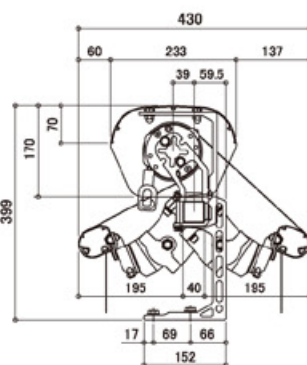

■断面図

単位:mm

▼手動タイプ

▼電動タイプ

▼電手動タイプ

[注意]

- ※手動タイプで逆転防止機構付ギア(G2型)は取り付け出来ません。
- ※図はキャンバス角度15°時の納まりです。キャンバス角度によって、前伸の納まり位置は変化します。
- ※上ケースはオプション品です。
- ※電動、電手動タイプの場合、モーターに直接雨水がかかるように、上ケース等を設置して下さい。

■標準構成寸法図

単位:mm

※図は電動タイプです。

■勾配寸法表

単位:mm

アーム 角度	10アーム			15アーム			20アーム		
	出巾	高さ①	高さ②	出巾	高さ①	高さ②	出巾	高さ①	高さ②
15°	2,172	494	95	3,081	615	216	4,031	742	343
20°	2,137	578	179	3,022	738	339	3,946	905	506
25°	2,087	660	261	2,940	857	458	3,831	1,064	665

▼鉄骨造納まり

▼アルミ取付枠納まり

▼取付ブラケット寸法図

■最小間口寸法 (外形寸法) W

アーム規格	アーム最小スパン	最小間口寸法 (外形寸法) (W)
10+10	1,340 mm	1,910 mm
15+15	1,820 mm	2,390 mm
20+20	2,310 mm	2,880 mm

■規格別重量表

単位: kg

間口規格 外形寸法	機能区分	アーム規格			オプション 上ケース
		10+10	15+15	20+20	
2,045 mm (1.0間用)	手動	31.6	—	—	5.7
	電動	33.7	—	—	
	電手動	34.5	—	—	
	電動リモコン	33.9	—	—	
2,980 mm (1.5間用)	手動	41.0	45.9	61.2	7.8
	電動	43.1	48.0	63.3	
	電手動	43.9	48.8	64.1	
	電動リモコン	43.3	48.2	63.5	
3,890 mm (2.0間用)	手動	50.5	56.2	66.3	10.0
	電動	52.6	58.3	68.4	
	電手動	53.4	59.1	69.2	
	電動リモコン	52.8	58.5	68.6	
4,700 mm (2.5間用)	手動	57.1	63.4	69.9	11.5
	電動	59.2	65.5	72.0	
	電手動	60.0	66.3	72.8	
	電動リモコン	59.4	65.7	72.2	

■操作ハンドルの長さ

記号	100	145	170	195	220
長さ (mm)	1,000	1,450	1,700	1,950	2,200