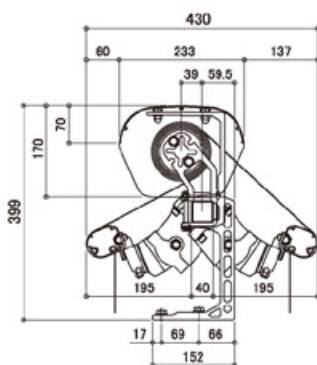

■断面図

単位:mm

▼手動タイプ

▼電動タイプ

▼電手動タイプ

[注意]

- ※手動タイプで逆転防止機構付ギア(G2型)は取り付け出来ません。
- ※図はキャンバス角度15°時の納まりです。キャンバス角度によって、前伸の納まり位置は変化します。
- ※上ケースはオプション品です。
- ※電動、電手動タイプの場合、モーターに直接雨水がかかるように、上ケース等を設置して下さい。

■標準構成寸法図

単位:mm

※図は電動タイプです。

■勾配寸法表

単位:mm

アーム 角度	10アーム			15アーム			20アーム		
	出巾	高さ①	高さ②	出巾	高さ①	高さ②	出巾	高さ①	高さ②
15°	2,172	494	95	3,081	615	216	4,031	742	343
20°	2,137	578	179	3,022	738	339	3,946	905	506
25°	2,087	660	261	2,940	857	458	3,831	1,064	665

▼鉄骨造納まり

▼アルミ取付枠納まり

▼取付ブラケット寸法図

■最小間口寸法 (外形寸法) W

アーム規格	アーム最小スパン	最小間口寸法 (外形寸法) (W)
10+10	1,340 mm	1,910 mm
15+15	1,820 mm	2,390 mm
20+20	2,310 mm	2,880 mm

■規格別重量表

単位: kg

間口規格 外形寸法	機能区分	アーム規格			オプション 上ケース
		10+10	15+15	20+20	
2,045 mm (1.0間用)	手動	31.6	—	—	5.7
	電動	33.7	—	—	
	電手動	34.5	—	—	
	電動リモコン	33.9	—	—	
2,980 mm (1.5間用)	手動	41.0	45.9	61.2	7.8
	電動	43.1	48.0	63.3	
	電手動	43.9	48.8	64.1	
	電動リモコン	43.3	48.2	63.5	
3,890 mm (2.0間用)	手動	50.5	56.2	66.3	10.0
	電動	52.6	58.3	68.4	
	電手動	53.4	59.1	69.2	
	電動リモコン	52.8	58.5	68.6	
4,700 mm (2.5間用)	手動	57.1	63.4	69.9	11.5
	電動	59.2	65.5	72.0	
	電手動	60.0	66.3	72.8	
	電動リモコン	59.4	65.7	72.2	

■操作ハンドルの長さ

記号	100	145	170	195	220
長さ (mm)	1,000	1,450	1,700	1,950	2,200